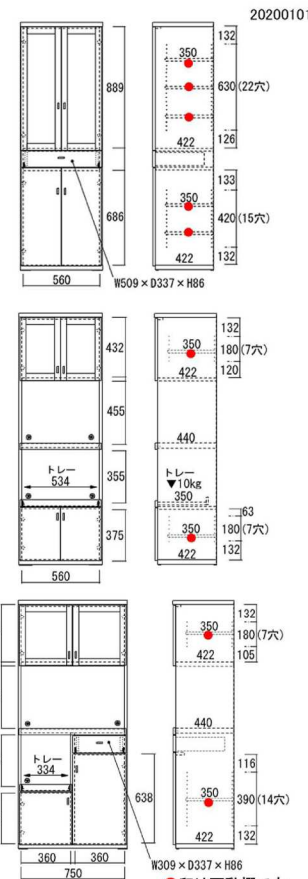

# SMART KITCHEN

表示価格は税別です  
安心品質：日本製  
F★★★★★

**SKA-60K**  
エリーゼアッシュ

W602 D445 H1800mm  
特殊プリント化粧板  
●棚板：5枚 ●固定金具  
4528793010113

**SKA-61R**  
エリーゼアッシュ

W602 D445 H1800mm  
特殊プリント化粧板  
●棚板：2枚 ●固定金具  
4528793010120

**SKA-81R**  
エリーゼアッシュ

W792 D445 H1800mm  
特殊プリント化粧板  
●棚板：大1枚 小1枚 ●固定金具  
4528793010137

※レンジ・炊飯器などの家電設置は家電品の説明書に従って上部・左右・後部の空間を確保してください。

●印は可動棚です

**SKS-60K**  
ホワイトウッド

4528793010175

**SKS-61R**  
ホワイトウッド

4528793010182

■コード穴  
家電の電源はコード穴を通して壁面コンセントをご利用ください。

■フルスライドレール  
引出しの奥まで引出せるので無駄なくタップリ収納できます。